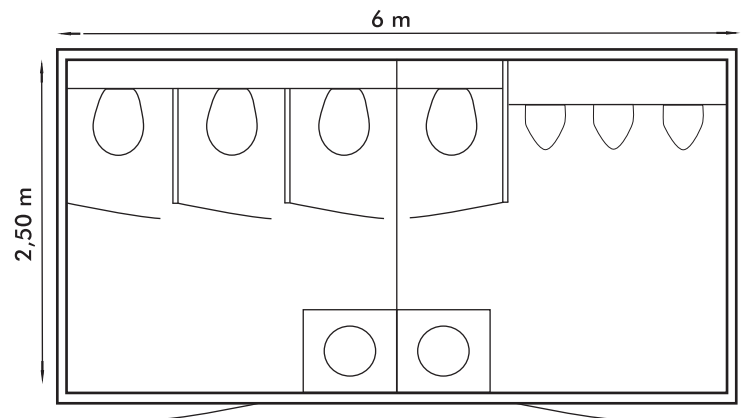

# Unserer praktischer Toilettenwagen 3&1!

hohes  
Niveau

absolute  
Hygiene

Rundum-  
Service

...der Service macht den Unterschied!

- Damenabteil: drei großzügig dimensionierte Toiletten
- Herrenabteil: eine Toilette und drei Urinalbecken
- motiviertes und engagiertes Reinigungspersonal
- Abwasser-Pumpstation
- Aufbauhöhe: 6 m, Gesamtlänge: 7,50 m, Breite: 2,5 m
- Warmwasserversorgung an den Waschbecken
- Raumheizung für den Winterbetrieb